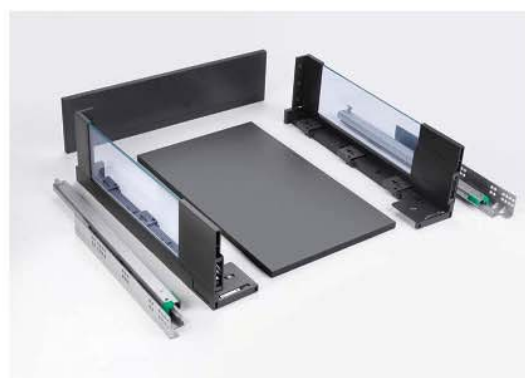

162mm

..... GLS Wooden Back Drawer

WIDTH (mm)	DEPTH (MM)	HEIGHT (MM)
450-900	455	162
450-900	505	162
450-900	555	162