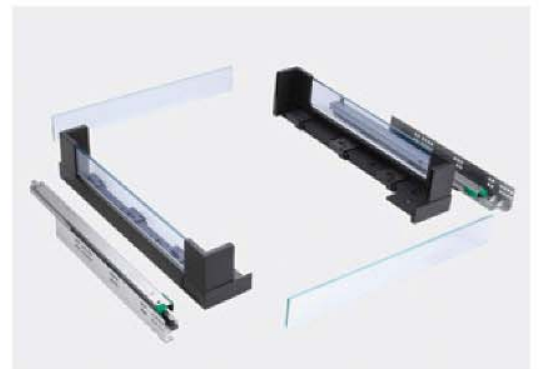

WIDTH (mm)	DEPTH (MM)	HEIGHT (MM)
450-900	455	106
450-900	505	106
450-900	555	106