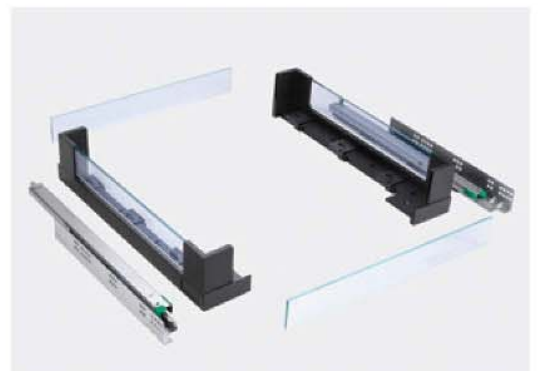

# 106mm

..... GLS Inner Drawer

WIDTH (mm)	DEPTH (MM)	HEIGHT (MM)
450-900	455	106
450-900	505	106
450-900	555	106